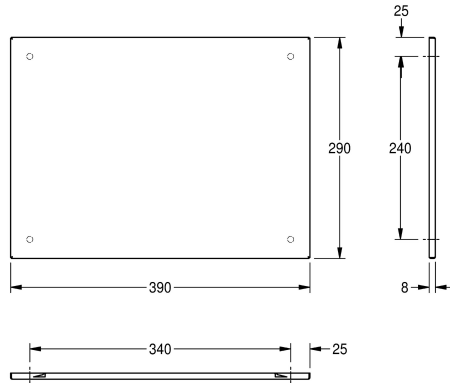

### KWC-No.

**2000057089**

Afmetingen 390 x 290 mm (B x H)

**2000057090**

Afmetingen 490 x 390 x 8 mm (B x H x D)

**2000057091**

Afmetingen 590 x 490 x 8 mm (B x H x D)

### Totale breedte

390 mm

490 mm

590 mm

Spiegel voor opbouwmontage, van roestvrij staal, hoogglans gepolijst en reflecterend oppervlak, materiaaldikte 1 mm, verborgen diefstalbestendige bevestiging, verstevigd met polystyreenplaat,

inclusief roestvrijstalen schroeven en pluggen.

Afmetingen 390 x 290 x 8 mm (B x H x D)

1 mm

Totale diepte

8 mm

Totale hoogte

290 mm

Totale breedte

390 mm

Versterking