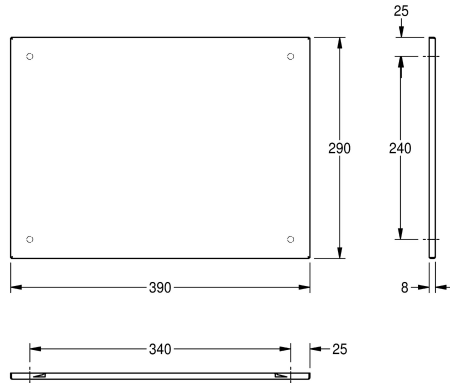

KWC HEAVY-DUTY Spegel förstärkt med PS-platta

Modell-Linie: HEAVYDUTY | M400HD
Sanitetsutrustning | Speglar

KWC-No.

2000057089

Dimensions 390 x 290 mm (W x H)

2000057090

Dimensions 490 x 390 mm (W x H)

2000057091

Dimensions 590 x 490 mm (W x H)

Total bredd

390 mm

490 mm

590 mm

Rostfri spegel för väggmontering, spegel med reflekterande polerad yta, godstjocklek 1 mm, dolda monteringsfästen, förstärkt med polystyrenplatta, levereras med rostfria skruvar och plugg. Ytterligare speglar i olika storlekar, maximalt 2 495 x 1 195 mm, kan erhållas

på begäran.

Mått 390 x 290 x 8 mm (B x H x D)

Technical Data

dold fixering

Material

Materialkod

Material tjocklek

Övergripande djup

1.4301

1 mm

8 mm

290 mm

390 mm

Syntetisk

Högglanspolerad

Fånga