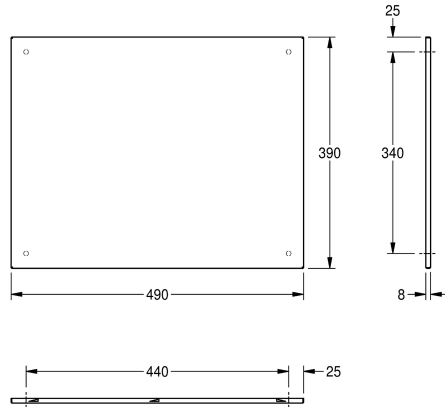

KWC HEAVY-DUTY Spiegel

Modell-Linie: HEAVYDUTY | M500HD
Accessories | Spiegel

KWC-Nr.

2000057089

Abmessungen 390 x 290 mm (B x H)

2000057090

Abmessungen 490 x 390 mm (B x H)

2000057091

Abmessungen 590 x 490 mm (B x H)

Gesamtbreite

390 mm

490 mm

590 mm

Spiegel, für Aufputzmontage, Chromnickelstahl, Oberfläche hochglanzpoliert, Materialstärke 1,0 mm, umlaufende Abkantung, diebstahlsicheres Vorwandmontageset durch unterlegte Polystyrolplatte mit versteckter Befestigung, inklusive

Edelstahlschrauben und Dübel.

Abmessungen 490 x 390 x 8 mm (B x H x T)

Technische Daten

verdeckte Befestigung

Material

Materialtyp

Materialstärke

Gesamttiefe

Edelstahl

1.4301 Chromnickelstahl V2A

1 mm

8 mm

390 mm

490 mm

Kunststoff

hochglanzpoliert