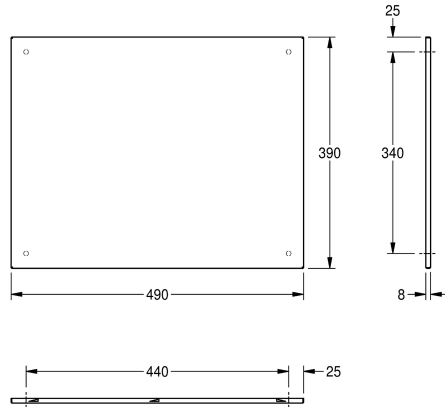

### KWC-Nr.

**2000057089**

Abmessungen 390 x 290 mm (B x H)

**2000057090**

Abmessungen 490 x 390 mm (B x H)

**2000057091**

Abmessungen 590 x 490 mm (B x H)

### Gesamtbreite

390 mm

490 mm

590 mm

Spiegel, für Aufputzmontage, Chromnickelstahl, Oberfläche hochglanzpoliert, Materialstärke 1,0 mm, umlaufende Abkantung, diebstahlsicheres Vorwandmontageset durch unterlegte Polystyrolplatte mit versteckter Befestigung, inklusive

Edelstahlschrauben und Dübel.

Abmessungen 490 x 390 x 8 mm (B x H x T)

1 mm

Gesamttiefe

8 mm

Gesamthöhe

390 mm

Gesamtbreite

490 mm

Verstärkung