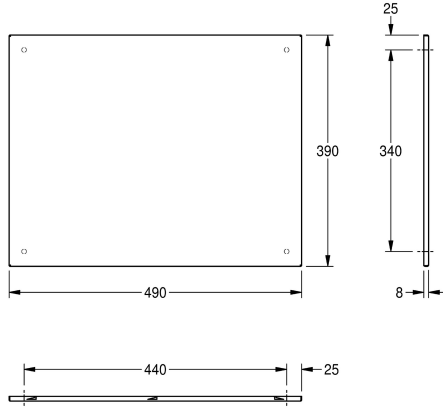

#### KWC-No.

**2000057089**

Mitat 390 x 290 x 8 mm (L x K x S)

**2000057090**

Mitat 490 x 390 mm (L x K)

**2000057091**

Mitat 590 x 490 mm (L x K)

#### Kokonaisleveys

390 mm

490 mm

590 mm

Teräksinen peili pinta-asennukseen, peilissä heijastavaksi kiillotettu pinta, materiaalin vahvuus 1 mm, kätkeyty varkaussuojakiinnitys, vahvistettu polystyreenilevyllä, mukana teräsruuvit ja tartuntaosat. Lisäksi saatavana yksilöityjä peilejä eri kokoisina, max 2495 x

1195 mm.

Mitat 490 x 390 x 8 mm (L x K x S)

1 mm

Kokonaissyvyys

8 mm

Kokonais korkeus

390 mm

Kokonaisleveys

490 mm

Tuki