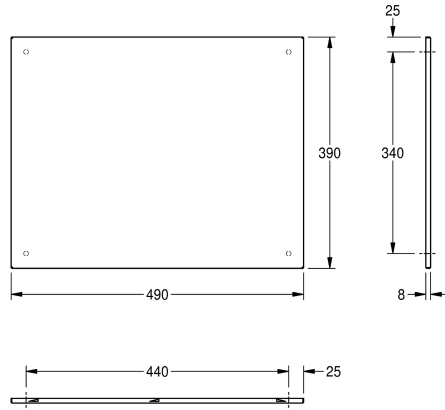

KWC HEAVY-DUTY

Miroir

Modell-Linie: HEAVYDUTY | M500HD

Accessoires | Miroir

KWC-No.

2000057089

Dimensions 390 x 290 mm (l x H).

2000057090

Dimensions 490 x 390 mm (L x H)

2000057091

Dimensions 590 x 490 mm (L x H)

Largeur totale

390 mm

490 mm

590 mm

Miroir en acier inoxydable pour montage mural, miroir pourvu d'une surface réfléchissante brillante, épaisseur du matériau 1 mm, fixations dissimulées résistant au vandalisme, renforcé par une

plaque de polystyrène, vis et chevilles en acier inoxydable fournies.

Dimensions 490 x 390 x 8 mm (L x H x P)

Données techniques

Cache fixation

Oui

Matière

Acier inoxydable

Code du matériel

1.4301

Épaisseur de matière

1 mm

Profondeur totale

8 mm

Hauteur totale

390 mm

Largeur totale