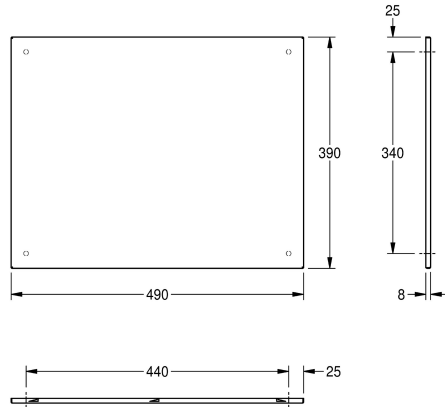

KWC HEAVY-DUTY Specchi con fissaggio nascosto

Modell-Linie: HEAVYDUTY | M500HD
Accessori | Specchi

KWC-No.

2000057089

Dimensioni 390 x 290 mm (L x A)

2000057090

Dimensioni 490 x 390 mm (L x A)

2000057091

Dimensioni 590 x 490 mm (L x A)

Larghezza complessiva

390 mm

490 mm

590 mm

Specchio con superficie riflettente lucida, fissaggio a parete, in acciaio inox, spessore materiale 1 mm, materiale di fissaggio di tipo a prova di furto, rinforzato con foglio in polistirolo, inclusi viti e tasselli

di fissaggio in acciaio inox.

Dimensioni 490 x 390 x 8 mm (L x A x P)

Dati tecnici

Fissaggio nascosto

Sì

Materiale

Acciaio inox

Codice materiale

1.4301

Spessore del materiale

1 mm

Profondità totale

8 mm

Altezza totale

390 mm

Larghezza complessiva