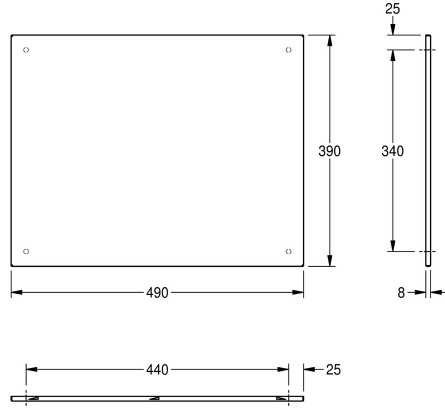

### KWC-No.

**2000057089**

Afmetingen 390 x 290 mm (B x H)

**2000057090**

Afmetingen 490 x 390 x 8 mm (B x H x D)

**2000057091**

Afmetingen 590 x 490 x 8 mm (B x H x D)

### Totale breedte

390 mm

490 mm

590 mm

Roestvrijstalen spiegel voor wandmontage, spiegel met reflecterend gepolijst oppervlak, materiaaldikte 1 mm, verborgen diefstalbestendige bevestiging, verstevigd met polystyreenplaat,

inclusief roestvrijstalen schroeven en pluggen.

Afmetingen 490 x 390 x 8 mm (B x H x D)

1 mm

Totale diepte

8 mm

Totale hoogte

390 mm

Totale breedte

490 mm

Versterking