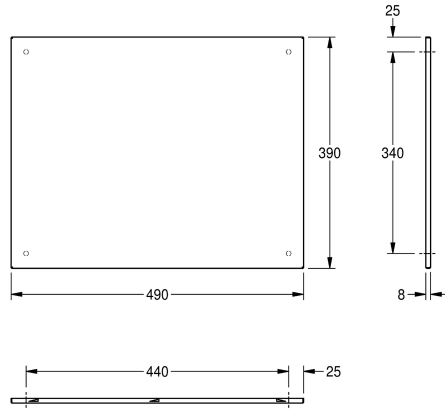

### KWC-No.

**2000057089**

Afmetingen 390 x 290 mm (B x H)

**2000057090**

Afmetingen 490 x 390 x 8 mm (B x H x D)

**2000057091**

Afmetingen 590 x 490 x 8 mm (B x H x D)

### Totale breedte

390 mm

490 mm

590 mm

Roestvrijstalen spiegel voor wandmontage, spiegel met reflecterend gepolijst oppervlak, materiaaldikte 1 mm, verborgen diefstalbestendige bevestiging, verstevigd met polystyreenplaat,

inclusief roestvrijstalen schroeven en pluggen.

Afmetingen 490 x 390 x 8 mm (B x H x D)

1 mm

Totale diepte

8 mm

Totale hoogte

390 mm

Totale breedte

490 mm

Versterking