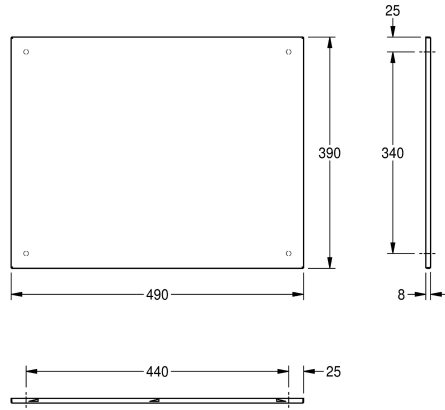

KWC HEAVY-DUTY Spegel förstärkt med PS-platta

Modell-Linie: HEAVYDUTY | M500HD
Sanitetsutrustning | Spegel

KWC-No.

2000057089

Dimensions 390 x 290 mm (W x H)

2000057090

Dimensions 490 x 390 mm (W x H)

2000057091

Dimensions 590 x 490 mm (W x H)

Total bredd

390 mm

490 mm

590 mm

Rostfri spegel för väggmontering, spegel med reflekterande polerad yta, godstjocklek 1 mm, dolda monteringsfästen, förstärkt med polystyrenplatta, levereras med rostfria skruvar och plugg. Ytterligare speglar i olika storlekar, maximalt 2 495 x 1 195 mm, kan erhållas

på begäran.

Mått 490 x 390 x 8 mm (B x H x D)

Technical Data

dold fixering

Material

Materialkod

Material tjocklek

Övergripande djup