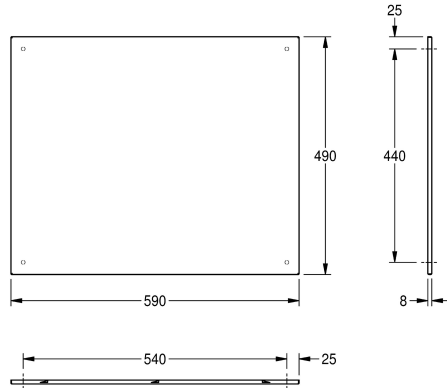

KWC HEAVY-DUTY Spiegel

Modell-Linie: HEAVYDUTY | M600HD
Accessories | Spiegel

KWC-Nr.

2000057089

Abmessungen 390 x 290 mm (B x H)

2000057090

Abmessungen 490 x 390 mm (B x H)

2000057091

Abmessungen 590 x 490 mm (B x H)

Gesamtbreite

390 mm

490 mm

590 mm

Spiegel, für Aufputzmontage, Chromnickelstahl, Oberfläche hochglanzpoliert, Materialstärke 1,0 mm, umlaufende Abkantung, diebstahlsicheres Vorwandmontageset durch unterlegte Polystyrolplatte mit versteckter Befestigung, inklusive

Edelstahlschrauben und Dübel.

Abmessungen 590 x 490 x 8 mm (B x H x T)

Technische Daten

Verdeckte Befestigung

ja

Material

Edelstahl

Materialtyp

1.4301 Chromnickelstahl V2A

Materialstärke

1 mm

Gesamttiefe

8 mm

Gesamthöhe

490 mm

Gesamtbreite