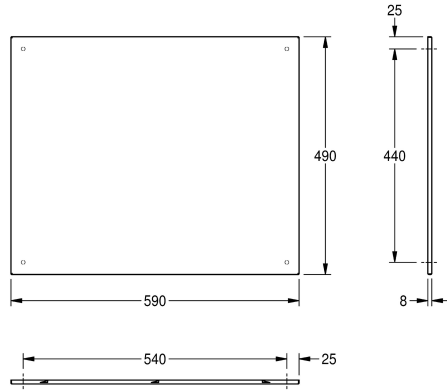

KWC HEAVY-DUTY

Särkymätön peili

Modell-Linie: HEAVYDUTY | M600HD
Saniteettivarusteet julkisiin tiloihin | Peilit

KWC-No.

2000057089

Mitat 390 x 290 x 8 mm (L x K x S)

2000057090

Mitat 490 x 390 mm (L x K)

2000057091

Mitat 590 x 490 mm (L x K)

Kokonaisleveys

390 mm

490 mm

590 mm

Teräksinen peili pinta-asennukseen, peilissä heijastavaksi kiillotettu pinta, materiaalin vahvuus 1 mm, kätkeyty varkaussuojakiinnitys, vahvistettu polystyreenilevyllä, mukana teräsruuvit ja tartuntaosat. Lisäksi saatavana yksilöityjä peilejä eri kokoisina, max 2495 x

1195 mm.

Mitat 590 x 490 x 8 mm (L x K x S)

Tekniset tiedot

Piilo kiinnitys

Kyllä

Materiaali

Ruostumaton teräs

Rst teräslaji

1.4301

Materiaalin vahvuus

1 mm

Kokonaissyvyys

8 mm

Kokonais korkeus

490 mm

Kokonaisleveys