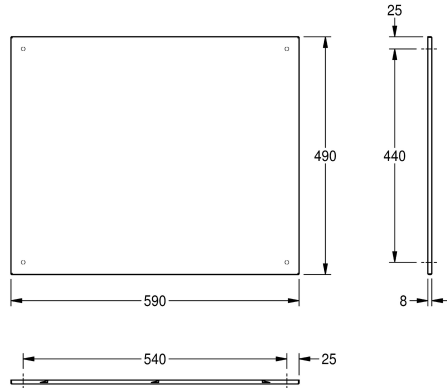

KWC HEAVY-DUTY Specchi con fissaggio nascosto

Modell-Linie: HEAVYDUTY | M600HD
Accessori | Specchi

KWC-No.

2000057089

Dimensioni 390 x 290 mm (L x A)

2000057090

Dimensioni 490 x 390 mm (L x A)

2000057091

Dimensioni 590 x 490 mm (L x A)

Larghezza complessiva

390 mm

490 mm

590 mm

Specchio con superficie riflettente lucida, fissaggio a parete, in acciaio inox, spessore materiale 1 mm, materiale di fissaggio di tipo a prova di furto, rinforzato con foglio in polistirolo, inclusi viti e tasselli

di fissaggio in acciaio inox.

Dimensioni 590 x 490 x 8 mm (L x A x P)

Dati tecnici

Fissaggio nascosto

Sì

Materiale

Acciaio inox

Codice materiale

1.4301

Spessore del materiale

1 mm

Profondità totale

8 mm

Altezza totale

490 mm

Larghezza complessiva