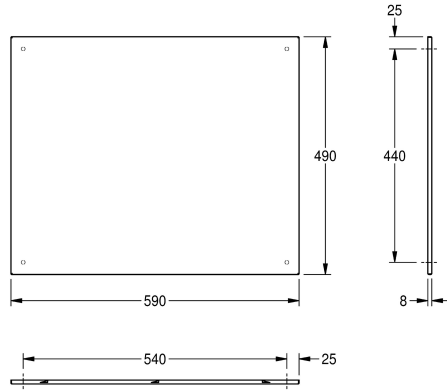

KWC HEAVY-DUTY Spegel förstärkt med PS-platta

Modell-Linie: HEAVYDUTY | M600HD
Sanitetsutrustning | Speglar

KWC-No.

2000057089

Dimensions 390 x 290 mm (W x H)

2000057090

Dimensions 490 x 390 mm (W x H)

2000057091

Dimensions 590 x 490 mm (W x H)

Total bredd

390 mm

490 mm

590 mm

Rostfri spegel för väggmontering, spegel med reflekterande polerad yta, godstjocklek 1 mm, dolda monteringsfästen, förstärkt med polystyrenplatta, levereras med rostfria skruvar och plugg. Ytterligare speglar i olika storlekar, maximalt 2495 x 1195 mm, kan erhållas

på begäran.

Mått 590 x 490 x 8 mm (B x H x D)

Technical Data

dold fixering

Material

Materialkod

Material tjocklek

Övergripande djup