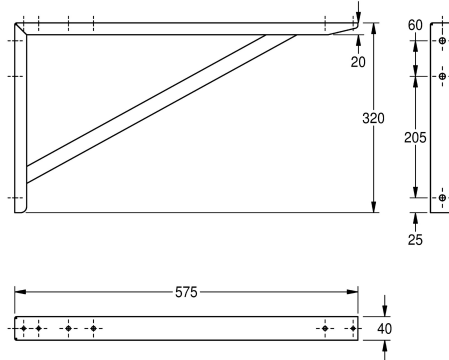

Modell-Linie: MAXIMA | MAXB600

Živnostenské dřezy z ušlechtilé oceli | Příslušenství Živnostenské dřezy

#### KWC-No.

**2000057092**

Samostatná konzola z chromniklové oceli

Konzola, ušlechtilá ocel, povrch hedvábně matný, tloušťka materiálu 1,5 mm, vhodná ke všem živnostenským dřezům Maxima s hloubkou 600 mm, včetně upevňovacího materiálu.

Rozměry 40 x 320 x 575 mm (š x v x h)

#### Technické údaje

Materiál
Kód materiálu
Tloušťka materiálu
Celková hloubka
Celková výška
Celková šířka
Povrch
Způsob montáže

ušlechtilá ocel
1.4301
1.5 mm
575 mm
320 mm
40 mm
hedvábně matný
montáž na stěnu