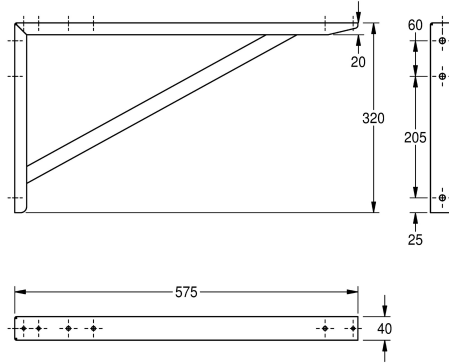

### KWC-Nr.

**2000057092**

Einzelkonsole aus Chromnickelstahl

Einzelkonsole, Chromnickelstahl, Oberfläche seidenmatt,  
Materialstärke 1,5 mm, passend zu allen Maxima Gewerbespülen  
mit 600 mm Tiefe, inklusive Befestigungsmaterial.

Abmessungen 40 x 320 x 575 mm (B x H x T)

### Technische Daten

Material	Edelstahl
Materialtyp	1.4301 Chromnickelstahl V2A
Materialstärke	1.5 mm
Gesamttiefe	575 mm
Gesamthöhe	320 mm
Gesamtbreite	40 mm
Oberflächenbehandlung	seidenmatt
Art der Montage	Wandmontage
IgPosNumber	63FR26A

Edelstahl
1.4301 Chromnickelstahl V2A
1.5 mm
575 mm
320 mm
40 mm
seidenmatt
Wandmontage
63FR26A