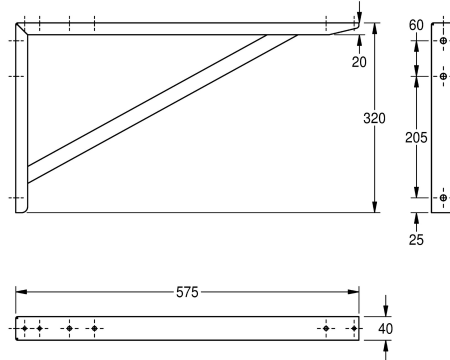

#### KWC-Nr.

**2000057092**

Einzelkonsole aus Chromnickelstahl

Einzelkonsole, Chromnickelstahl, Oberfläche seidenmatt, Materialstärke 1,5 mm, passend zu allen Maxima Gewerbespülen mit 600 mm Tiefe, inklusive Befestigungsmaterial.

Abmessungen 40 x 320 x 575 mm (B x H x T)

#### Technische Daten

Material	Edelstahl
Materialtyp	1.4301 Chromnickelstahl V2A
Materialstärke	1.5 mm
Gesamttiefe	575 mm
Gesamthöhe	320 mm
Gesamtbreite	40 mm
Oberflächenbehandlung	seidenmatt
Art der Montage	Wandmontage
teamNumber	0

Edelstahl
1.4301 Chromnickelstahl V2A
1.5 mm
575 mm
320 mm
40 mm
seidenmatt
Wandmontage
0