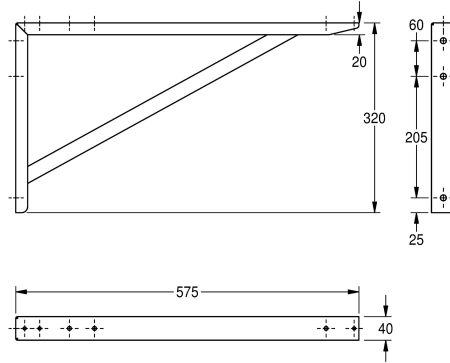

### KWC-Nr.

**2000057092**

Einzelkonsole aus Chromnickelstahl

Einzelkonsole, Chromnickelstahl, Oberfläche seidenmatt,  
Materialstärke 1,5 mm, passend zu allen Maxima Gewerbespülen  
mit 600 mm Tiefe, inklusive Befestigungsmaterial.

Abmessungen 40 x 320 x 575 mm (B x H x T)

### Technische Daten

Material	Edelstahl
Materialtyp	1.4301 Chromnickelstahl V2A
Materialstärke	1.5 mm
Gesamttiefe	575 mm
Gesamthöhe	320 mm
Gesamtbreite	40 mm
Oberflächenbehandlung	seidenmatt
Art der Montage	Wandmontage

Edelstahl
1.4301 Chromnickelstahl V2A
1.5 mm
575 mm
320 mm
40 mm
seidenmatt
Wandmontage