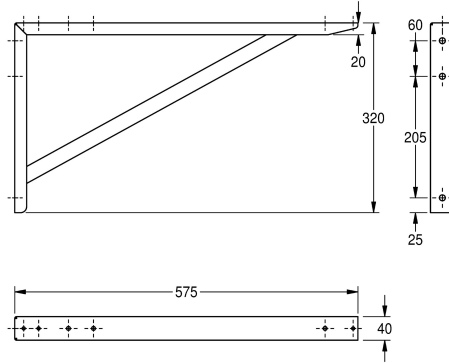

## KWC MAXIMA Console

Modell-Linie: MAXIMA | MAXB600

Éviers industriels en inox | Accessoires éviers industriels

### KWC-No.

**2000057092**

Console individuelle en acier nickel-chrome

console pour plonges professionnelles KWC, en acier 18/10, surface satinée, épaisseur de matériau 1,5 mm, matériel de fixation inclus

### Données techniques

Matière	Acier inoxydable
Code du matériel	1.4301
Épaisseur de matière	1.5 mm
Profondeur totale	575 mm
Hauteur totale	320 mm
Largeur totale	40 mm
Finition de surface	Finition satinée
Type de montage	Montage mural