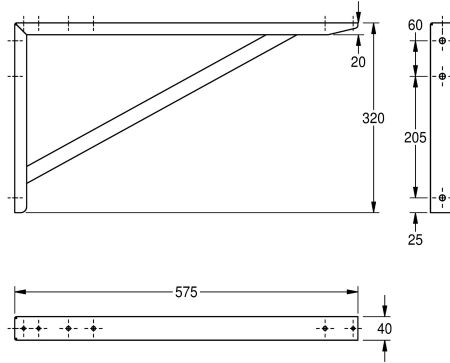

## KWC MAXIMA Console

Modell-Linie: MAXIMA | MAXB600

Éviers industriels en inox | Accessoires éviers industriels

### KWC-No.

**2000057092**

Console individuelle en acier nickel-chrome

console pour plonges professionnelles KWC, en acier 18/10, surface satinée, épaisseur de matériau 1,5 mm, matériel de fixation inclus

### Données techniques

Matière	Acier inoxydable
Code du matériel	1.4301
Épaisseur de matière	1.5 mm
Profondeur totale	575 mm
Hauteur totale	320 mm
Largeur totale	40 mm
Finition de surface	Finition satinée
Type de montage	Montage mural
teamNumber	0