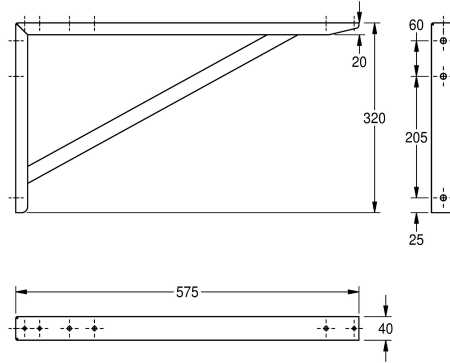

## KWC MAXIMA

#### KWC-No.

**2000057092**

Enkele console van roestvrij staal

Console voor KWC grootkeukenspoeltafelen, roestvrij staal, oppervlakte satijn, materiaaldikte 1,5 mm, inclusief schroeven en

pluggen.

#### Technical Data

Materiaal
Materiaalcode
Materiaaldikte
Totale diepte
Totale hoogte
Totale breedte
Oppervlakafwerking
Type montage

Roestvrij staal
1.4301
1.5 mm
575 mm
320 mm
40 mm
Zijdeglans
Wandmontage