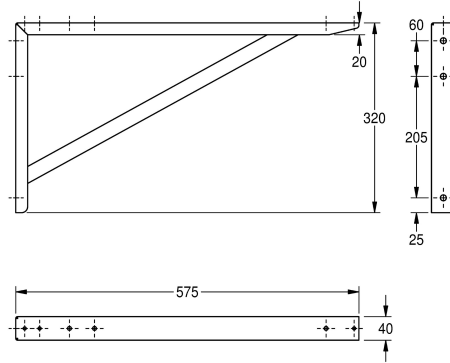

KWC MAXIMA

Console

Modell-Linie: MAXIMA | MAXB600

Grootkeukenspoeltafels | Toebehoren grootkeukenspoeltafels

KWC-No.

2000057092

Enkele console van roestvrij staal

Console voor KWC grootkeukenspoeltafelen, roestvrij staal, oppervlakte satijn, materiaaldikte 1,5 mm, inclusief schroeven en

pluggen.

Technical Data

Materiaal
Materiaalcode
Materiaaldikte
Totale diepte
Totale hoogte
Totale breedte
Oppervlakafwerking
Type montage

Roestvrij staal
1.4301
1.5 mm
575 mm
320 mm
40 mm
Zijdeglans
Wandmontage