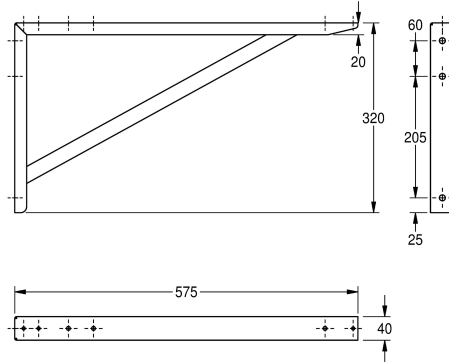

KWC MAXIMA

Hylla

Modell-Linie: MAXIMA | MAXB600

Catering | Kompletterande delar catering

KWC-No.

2000057092

Single bracket made of chromium nickel steel

Hylla till KWC kommersiell bänk, rostfritt stål, satin yta, godstjocklek 1.5 mm, inkl. skruv och plugg

Technical Data

Material	Rostfritt stål
Materialkod	1.4301
Material tjocklek	1.5 mm
Övergripande djup	575 mm
Total höjd	320 mm
Total bredd	40 mm
Ytfinish	Satin yta
Typ av montering	Väggmontering

Material	Rostfritt stål
Materialkod	1.4301
Material tjocklek	1.5 mm
Övergripande djup	575 mm
Total höjd	320 mm
Total bredd	40 mm
Ytfinish	Satin yta
Typ av montering	Väggmontering