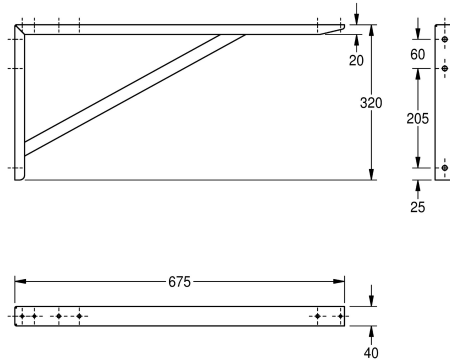

KWC MAXIMA Konsole

Modell-Linie: MAXIMA | MAXB700
Gewerbespülen aus Edelstahl | Zubehör Gewerbespülen

KWC-Nr.

2000057094

Einzelkonsole aus Chromnickelstahl

Einzelkonsolen, Chromnickelstahl, Oberfläche seidenmatt, Materialstärke 1,5 mm, passend zu allen Maxima Gewerbespülen mit 700 mm Tiefe, inklusive Befestigungsmaterial.

Abmessungen 40 x 320 x 675 mm (B x H x T)

Technische Daten

Material	Edelstahl
Materialtyp	1.4301 Chromnickelstahl V2A
Materialstärke	1.5 mm
Gesamttiefe	675 mm
Gesamthöhe	320 mm
Gesamtbreite	40 mm
Oberflächenbehandlung	seidenmatt
Art der Montage	Wandmontage
teamNumber	0

Edelstahl
1.4301 Chromnickelstahl V2A
1.5 mm
675 mm
320 mm
40 mm
seidenmatt
Wandmontage
0