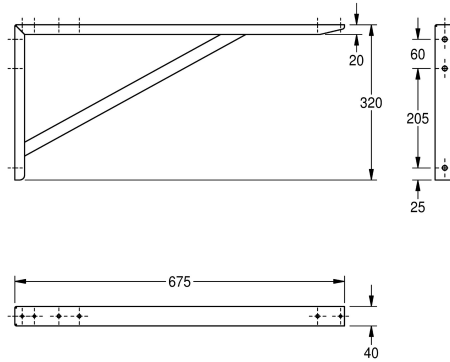

## KWC MAXIMA Console

Modell-Linie: MAXIMA | MAXB700

Éviers industriels en inox | Accessoires éviers industriels

### KWC-No.

**2000057094**

Console individuelle en acier nickel-chrome

console pour plonges professionnelles KWC, en acier 18/10, surface satinée, épaisseur de matériau 1,5 mm, matériel de fixation inclus

### Données techniques

Matière	Acier inoxydable
Code du matériel	1.4301
Épaisseur de matière	1.5 mm
Profondeur totale	675 mm
Hauteur totale	320 mm
Largeur totale	40 mm
Finition de surface	Finition satinée
Type de montage	Montage mural