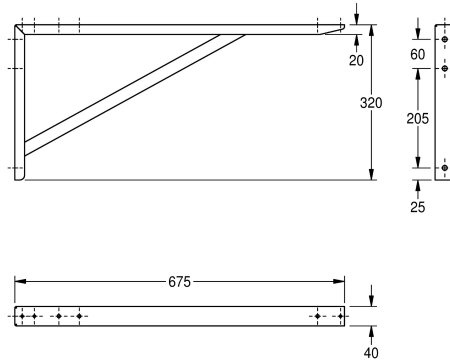

KWC MAXIMA Console

Modell-Linie: MAXIMA | MAXB700

Grootkeukenspoeltafels | Toebehoren grootkeukenspoeltafels

KWC-No.

2000057094

Enkele console van roestvrij staal

Console voor KWC grootkeukenspoeltafelen, roestvrij staal, oppervlakte satijn, materiaaldikte 1,5 mm, inclusief schroeven en

pluggen.

Technical Data

Materiaal
Materiaalcode
Materiaaldikte
Totale diepte
Totale hoogte
Totale breedte
Oppervlakafwerking
Type montage

Roestvrij staal
1.4301
1.5 mm
675 mm
320 mm
40 mm
Zijdeglans
Wandmontage