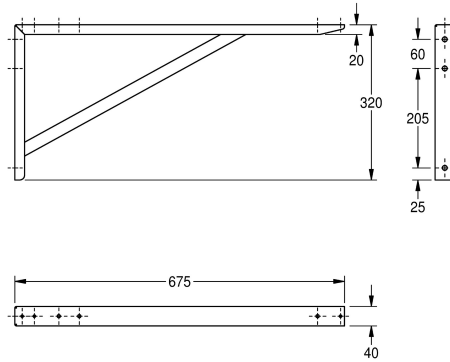

#### KWC-No.

**2000057094**

Enkele console van roestvrij staal

Console voor KWC grootkeukenspoeltafelen, roestvrij staal, oppervlakte satijn, materiaaldikte 1,5 mm, inclusief schroeven en

pluggen.

|                 |
|-----------------|
| Roestvrij staal |
| 1.4301          |
| 1.5 mm          |
| 675 mm          |
| 320 mm          |
| 40 mm           |
| Zijdeglans      |
| Wandmontage     |