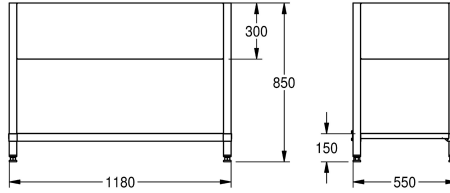

KWC MAXIMA runko Maximalle

Modell-Linie: MAXIMA | MAXF120-60
Catering | Täydennysosat catering

KWC-No.

2000057101

Krominikkeliteräksinen runko, kiinnitettävä ruuveilla

2000057104

Krominikkeliteräksinen runko, kiinnitettävä ruuveilla

2000057124

Krominikkeliteräksinen runko, kiinnitettävä ruuveilla

2000057126

Krominikkeliteräksinen runko, kiinnitettävä ruuveilla

Kokonaisleveys

1,180 mm

1,180 mm

1,380 mm

1,380 mm

1,580 mm

1,980 mm

1,980 mm

2,580 mm

2,580 mm

580 mm

680 mm

Tekniset tiedot

Materiaali	Ruostumaton teräs
Rst teräslaji	1.4301
Materiaalin vahvuus	1 mm
Kokonaissyvyys	550 mm
Kokonais korkeus	850 mm
Kokonaisleveys	1,180 mm
Pinnan viimeistely	Satiinipintainen
Asennustapa	NO-MOUNTING
lviCode	0