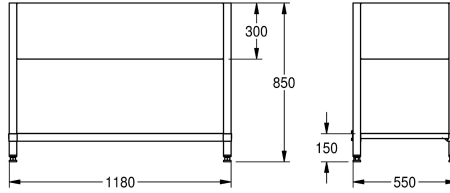

KWC MAXIMA onderstel

Modell-Linie: MAXIMA | MAXF120-60
Grootkeukenspoeltafels | Toebehoren grootkeukenspoeltafels

KWC-No.
2000057101 Onderstel om vast te schroeven, van roestvrij staal
2000057104 Onderstel om vast te schroeven, van roestvrij staal
2000057106 Onderstel om vast te schroeven, van roestvrij staal
2000057108 Onderstel om vast te schroeven, van roestvrij staal
2000057112 Onderstel om vast te schroeven, van roestvrij staal
2000057114 Onderstel om vast te schroeven, van roestvrij staal
2000057117 Onderstel om vast te schroeven, van roestvrij staal
2000057118 Onderstel om vast te schroeven, van roestvrij staal
2000057120 Onderstel om vast te schroeven, van roestvrij staal
2000057122 Onderstel om vast te schroeven, van roestvrij staal
2000057124 Onderstel om vast te schroeven, van roestvrij staal
2000057126 Onderstel om vast te schroeven, van roestvrij staal

Totale breedte
1,180 mm
1,180 mm
1,380 mm
1,380 mm
1,580 mm
1,980 mm
1,980 mm
2,580 mm
2,580 mm
580 mm
680 mm
680 mm

Onderstel om samen te schroeven met KWC grootkeukenspoeltafelen, roestvrij staal, oppervlakte satijn, materiaaldikte 1,5 mm, 300 mm volledig omrande schorten, poten 40 x 40 mm en in de hoogte verstelbaar tot 25 mm, dwarssteunen

achteraan voor een betere stabiliteit, inclusief bevestigingsmateriaal.
voor MAXS-spoelbakken (600 mm diep, 1200 mm breed)

Technical Data
Materiaal
Materiaalcode
Materiaaldikte
Totale diepte
Totale hoogte
Totale breedte
Oppervlakafwerking
Type montage

Roestvrij staal
1.4301
1 mm
550 mm
850 mm
1.180 mm
Zijdeglans
NO-MOUNTING