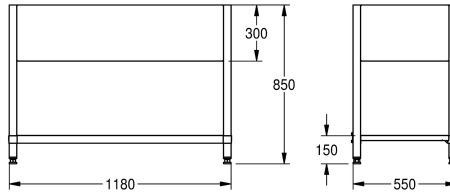

KWC MAXIMA Frame for Maxima

Modell-Linie: MAXIMA | MAXF120-60
Catering | Kompletterande delar catering

KWC-No.

2000057101
Frame for screw fixings made of chromium nickel steel

2000057104
Frame for screw fixings made of chromium nickel steel

2000057124
Frame for screw fixings made of chromium nickel steel

2000057126
Frame for screw fixings made of chromium nickel steel

Total bredd

1,180 mm

1,180 mm

1,380 mm

1,380 mm

1,580 mm

1,980 mm

1,980 mm

2,580 mm

2,580 mm

580 mm

680 mm

680 mm

Underrede för att montera på KWC kommersiell bänk, rostfritt stål, satin yta, godstjocklek 1 mm, med 300 mm täckplåt, med 40 x 40 mm fötter och som kan höjjusteras 25 mm, korsat stag på

baksidan för ökad stabilitet, inkl. monteringsdetaljer.
För MAXS bänk (600 mm djup, 1200 mm lång)

Technical Data

Material	Rostfritt stål
Materialkod	1.4301
Material tjocklek	1 mm
Övergripande djup	550 mm
Total höjd	850 mm
Total bredd	1,180 mm
Ytfinish	Satin yta
Typ av montering	NO-MOUNTING