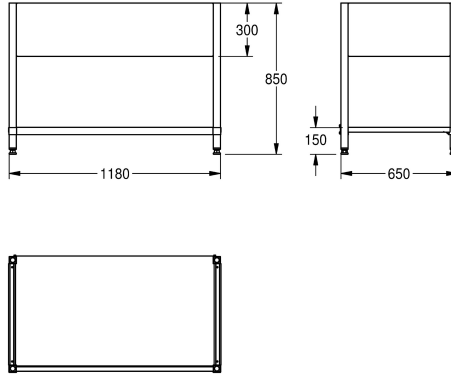

KWC MAXIMA runko Maximalle

Modell-Linie: MAXIMA | MAXF120-70
Catering | Täydennysosat catering

KWC-No.

2000057101

Krominikkeliteräksinen runko, kiinnitettävä ruuveilla

2000057104

Krominikkeliteräksinen runko, kiinnitettävä ruuveilla

2000057124

Krominikkeliteräksinen runko, kiinnitettävä ruuveilla

2000057126

Krominikkeliteräksinen runko, kiinnitettävä ruuveilla

Kokonaisleveys

1,180 mm

1,180 mm

1,380 mm

680 mm

Alusta ruuvattavaksi KWC talousaltaaseen, ruostumatonta terästä, sateinipintäkäsittely, materiaalin paksuus 1 mm, 300 mm:n suojalevyllä, jalat 40 x 40 mm ja korkeus säädettävissä 25 mm

verran, ristikkäistuki takana vakauden parantamiseksi, mukana asennussarja.

650 mm

Kokonais korkeus

850 mm

Kokonaisleveys

1,180 mm

Pinnan viimeistely

Sateinipintainen

Asennustapa