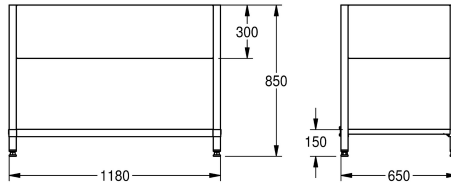

KWC MAXIMA Frame for Maxima

Modell-Linie: MAXIMA | MAXF120-70
Catering | Kompletterande delar catering

KWC-No.

2000057101
Frame for screw fixings made of chromium nickel steel

2000057104
Frame for screw fixings made of chromium nickel steel

1,980 mm

1,980 mm

2,580 mm

2,580 mm

580 mm

680 mm

680 mm

Underrede för att montera på KWC kommersiell bänk, rostfritt stål, satin yta, godstjocklek 1 mm, med 300 mm täckplåt, med 40 x 40 mm fötter och som kan höjjusteras 25 mm, korsat stag på

baksidan för ökad stabilitet, inkl. monteringsdetaljer.

För MAXS bänk (700 mm djup, 1200 mm lång)

Technical Data

| | |
|-------------------|----------------|
| Material | Rostfritt stål |
| Materialkod | 1.4301 |
| Material tjocklek | 1 mm |
| Övergripande djup | 650 mm |
| Total höjd | 850 mm |
| Total bredd | 1,180 mm |
| Ytfinish | Satin yta |
| Typ av montering | NO-MOUNTING |

| | |
|-------------------|----------------|
| Material | Rostfritt stål |
| Materialkod | 1.4301 |
| Material tjocklek | 1 mm |
| Övergripande djup | 650 mm |
| Total höjd | 850 mm |
| Total bredd | 1,180 mm |
| Ytfinish | Satin yta |
| Typ av montering | NO-MOUNTING |