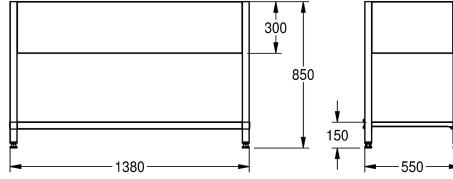

## KWC MAXIMA runko Maximalle

Modell-Linie: MAXIMA | MAXF140-60  
Catering | Täydennysosat catering

### Kokonaisleveys

1,180 mm

1,180 mm

1,380 mm

1,380 mm

1,580 mm

1,980 mm

1,980 mm

2,580 mm

2,580 mm

580 mm

680 mm

680 mm

Alusta ruuvattavaksi KWC talousaltaaseen, ruostumatonta terästä, satiinipintakäsittely, materiaalin paksuus 1 mm, 300 mm:n suojalevyllä,

jalat 40 x 40 mm ja korkeus säädettävissä 25 mm verran, ristikkäistuki takana vakauden parantamiseksi, mukana asennussarja

### Tekniset tiedot

Materiaali	Ruostumaton teräs
Rst teräslaji	1.4301
Materiaalin vahvuus	1 mm
Kokonaissyvyys	550 mm
Kokonais korkeus	850 mm
Kokonaisleveys	1,380 mm
Pinnan viimeistely	Satiinipintainen
Asennustapa	NO-MOUNTING
lviCode	0