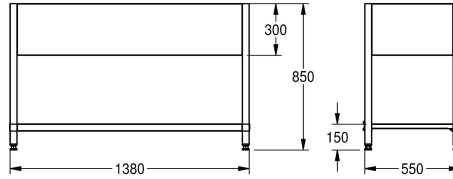

KWC MAXIMA Frame for Maxima

Modell-Linie: MAXIMA | MAXF140-60
Catering | Kompletterande delar catering

KWC-No.

2000057101
Frame for screw fixings made of chromium nickel steel

2000057104
Frame for screw fixings made of chromium nickel steel

2000057124
Frame for screw fixings made of chromium nickel steel

2000057126
Frame for screw fixings made of chromium nickel steel

Total bredd

1,180 mm

1,180 mm

1,380 mm

1,380 mm

1,580 mm

1,980 mm

1,980 mm

2,580 mm

2,580 mm

580 mm

680 mm

680 mm

Underrede för att montera på KWC kommersiell bänk, rostfritt stål, satin yta, godstjocklek 1 mm, med 300 mm täckplåt, med 40x40 mm fötter och som kan höjjusteras 25 mm, korsat stag på baksidan

för ökad stabilitet, inkl. monteringsdetaljer.

För MAXS bänk (600 mm djup, 1400 mm lång)

Technical Data

Material	Rostfritt stål
Materialkod	1.4301
Material tjocklek	1 mm
Övergripande djup	550 mm
Total höjd	850 mm
Total bredd	1,380 mm
Ytfinish	Satin yta
Typ av montering	NO-MOUNTING