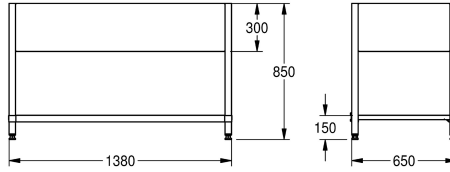

KWC MAXIMA Podstavec

Modell-Linie: MAXIMA | MAXF140-70
Živnostenské dřezy z ušlechtilé oceli | Příslušenství Živnostenské dřezy

KWC-No.

2000057101
Podstavec k sešroubování, z chromiklové oceli

2000057104
Podstavec k sešroubování, z chromiklové oceli

2000057124
Podstavec k sešroubování, z chromiklové oceli

2000057126
Podstavec k sešroubování, z chromiklové oceli

Celková šířka

1,180 mm

1,180 mm

1,380 mm

1,380 mm

1,580 mm

1,980 mm

1,980 mm

2,580 mm

2,580 mm

580 mm

680 mm

680 mm

Podstavec k našroubování živnostenských dřezů KWC, nerezová ocel, povrch jemný matový, tloušťka materiálu 1 mm, s krytem 300 mm, nohy 40x40 mm a nastavitelná výška o 25 mm, příčná vzpěra na zadní straně

straně pro lepší stabilitu, včetně montážní sady.

Pro dřezy MAXL (700 mm hloubka, 1400 mm šířka)

Technické údaje

Materiál	ušlechtilá ocel
Kód materiálu	1.4301
Tloušťka materiálu	1 mm
Celková hloubka	650 mm
Celková výška	850 mm
Celková šířka	1,380 mm
Povrch	hedvábně matný
Způsob montáže	NO-MOUNTING