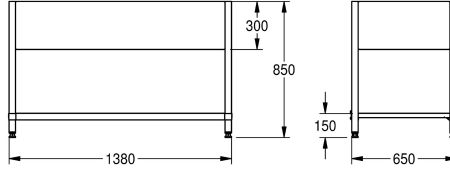

KWC MAXIMA runko Maximalle

Modell-Linie: MAXIMA | MAXF140-70
Catering | Täydennysosat catering

KWC-No.

2000057101

Krominikkeliteräksinen runko, kiinnitettävä ruuveilla

2000057104

Krominikkeliteräksinen runko, kiinnitettävä ruuveilla

2000057124

Krominikkeliteräksinen runko, kiinnitettävä ruuveilla

2000057126

Krominikkeliteräksinen runko, kiinnitettävä ruuveilla

Kokonaisleveys

1,180 mm

1,180 mm

1,380 mm

1,380 mm

1,580 mm

1,980 mm

1,980 mm

2,580 mm

2,580 mm

580 mm

680 mm

Tekniset tiedot

Materiaali	Ruostumaton teräs
Rst teräslaji	1.4301
Materiaalin vahvuus	1 mm
Kokonaissyvyys	650 mm
Kokonais korkeus	850 mm
Kokonaisleveys	1,380 mm
Pinnan viimeistely	Satiinipintainen
Asennustapa	NO-MOUNTING
lviCode	0