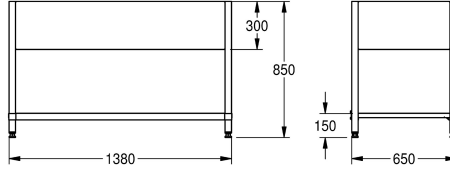

KWC MAXIMA onderstel

Modell-Linie: MAXIMA | MAXF140-70
Grootkeukenspoeltafels | Toebehoren grootkeukenspoeltafels

KWC-No.
2000057101 Onderstel om vast te schroeven, van roestvrij staal
2000057104 Onderstel om vast te schroeven, van roestvrij staal
2000057106 Onderstel om vast te schroeven, van roestvrij staal
2000057108 Onderstel om vast te schroeven, van roestvrij staal
2000057112 Onderstel om vast te schroeven, van roestvrij staal
2000057114 Onderstel om vast te schroeven, van roestvrij staal
2000057117 Onderstel om vast te schroeven, van roestvrij staal
2000057118 Onderstel om vast te schroeven, van roestvrij staal
2000057120 Onderstel om vast te schroeven, van roestvrij staal
2000057122 Onderstel om vast te schroeven, van roestvrij staal
2000057124 Onderstel om vast te schroeven, van roestvrij staal
2000057126 Onderstel om vast te schroeven, van roestvrij staal

Totale breedte
1,180 mm
1,180 mm
1,380 mm
1,380 mm
1,580 mm
1,980 mm
1,980 mm
2,580 mm
2,580 mm
580 mm
680 mm
680 mm

Onderstel om samen te schroeven met KWC grootkeukenspoeltafelen, roestvrij staal, oppervlakte satijn, materiaaldikte 1,5 mm, 300 mm volledig omrande schorten, poten 40x40 mm en in de hoogte verstelbaar tot 25 mm, dwarssteunen

achteraan voor een betere stabiliteit, inclusief bevestigingsmateriaal.
Voor MAXL-spoelbakken (700 mm diep, 1400 mm breed)

Technical Data
Materiaal
Materiaalcode
Materiaaldikte
Totale diepte
Totale hoogte
Totale breedte
Oppervlakafwerking
Type montage

Roestvrij staal
1.4301
1 mm
650 mm
850 mm
1.380 mm
Zijdeglans
NO-MOUNTING