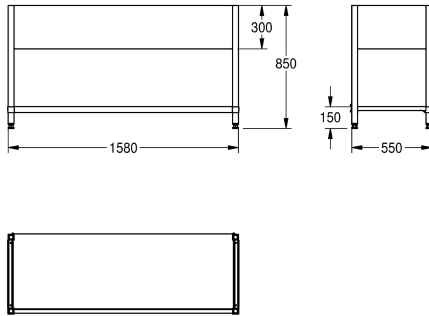

KWC MAXIMA Podstavec

Modell-Linie: MAXIMA | MAXF160-60
Živnostenské dřezy z ušlechtilé oceli | Příslušenství Živnostenské dřezy

KWC-No.

2000057101
Podstavec k sešroubování, z chromiklové oceli

2000057104
Podstavec k sešroubování, z chromiklové oceli

2000057124
Podstavec k sešroubování, z chromiklové oceli

2000057126
Podstavec k sešroubování, z chromiklové oceli

Celková šířka

1,180 mm

1,180 mm

1,380 mm

1,380 mm

1,580 mm

1,980 mm

1,980 mm

2,580 mm

2,580 mm

580 mm

680 mm

680 mm

Podstavec k našroubování živnostenských dřezů KWC, nerezová ocel, povrch jemný matový, tloušťka materiálu 1 mm, s krytem 300 mm, nohy 40x40 mm a nastavitelná výška o 25 mm, příčná vzpěra na zadní

straně pro lepší stabilitu, včetně montážní sady.

Pro dřezy MAXS (600 mm hloubka, 1600 mm šířka)

Technické údaje

Materiál	ušlechtilá ocel
Kód materiálu	1.4301
Tloušťka materiálu	1 mm
Celková hloubka	550 mm
Celková výška	850 mm
Celková šířka	1,580 mm
Povrch	hedvábně matný
Způsob montáže	NO-MOUNTING