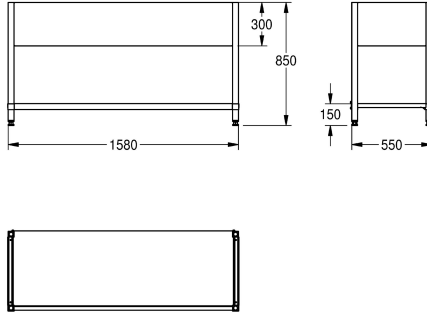

KWC MAXIMA runko Maximalle

Modell-Linie: MAXIMA | MAXF160-60
Catering | Täydennysosat catering

KWC-No.

2000057101

Krominikkeliteräksinen runko, kiinnitettävä ruuveilla

2000057104

Krominikkeliteräksinen runko, kiinnitettävä ruuveilla

2000057124

Krominikkeliteräksinen runko, kiinnitettävä ruuveilla

2000057126

Krominikkeliteräksinen runko, kiinnitettävä ruuveilla

Kokonaisleveys

1,180 mm

1,180 mm

1,380 mm

680 mm

Alusta ruuvattavaksi KWC talousaltaaseen, ruostumatonta terästä, satiinipintäkäsittely, materiaalin paksuus 1 mm, 300 mm:n suojalevyllä, jalat 40 x 40 mm ja korkeus säädettävissä 25 mm

verran, ristikkäistuki takana vakauden parantamiseksi, mukana asennussarja.

550 mm

Kokonais korkeus

850 mm

Kokonaisleveys

1,580 mm

Pinnan viimeistely

Satiinipintainen

Asennustapa