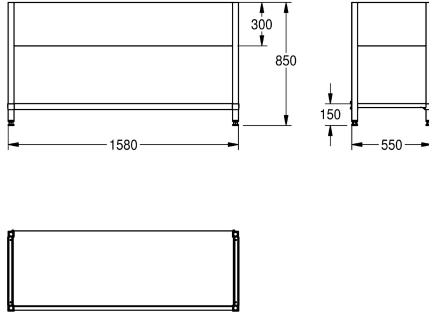

KWC MAXIMA onderstel

Modell-Linie: MAXIMA | MAXF160-60
Grootkeukenspoeltafels | Toebehoren grootkeukenspoeltafels

KWC-No.
2000057101 Onderstel om vast te schroeven, van roestvrij staal
2000057104 Onderstel om vast te schroeven, van roestvrij staal
2000057106 Onderstel om vast te schroeven, van roestvrij staal
2000057108 Onderstel om vast te schroeven, van roestvrij staal
2000057112 Onderstel om vast te schroeven, van roestvrij staal
2000057114 Onderstel om vast te schroeven, van roestvrij staal
2000057117 Onderstel om vast te schroeven, van roestvrij staal
2000057118 Onderstel om vast te schroeven, van roestvrij staal
2000057120 Onderstel om vast te schroeven, van roestvrij staal
2000057122 Onderstel om vast te schroeven, van roestvrij staal
2000057124 Onderstel om vast te schroeven, van roestvrij staal
2000057126 Onderstel om vast te schroeven, van roestvrij staal

Totale breedte
1,180 mm
1,180 mm
1,380 mm
1,380 mm
1,580 mm
1,980 mm
1,980 mm
2,580 mm
2,580 mm
580 mm
680 mm
680 mm

Onderstel om samen te schroeven met KWC grootkeukenspoeltafelen, roestvrij staal, oppervlakte satijn, materiaaldikte 1,5 mm, 300 mm volledig omrande schorten, poten 40x40 mm en in de hoogte verstelbaar tot 25 mm, dwarssteunen

achteraan voor een betere stabiliteit, inclusief bevestigingsmateriaal.
Voor MAXS-spoelbakken (600 mm diep, 1600 mm breed)

Technical Data
Materiaal
Materiaalcode
Materiaaldikte
Totale diepte
Totale hoogte
Totale breedte
Oppervlakafwerking
Type montage

Roestvrij staal
1.4301
1 mm
550 mm
850 mm
1.580 mm
Zijdeglans
NO-MOUNTING