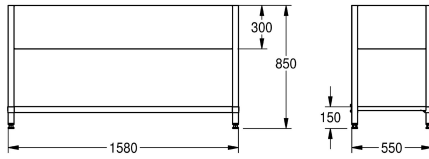

## KWC MAXIMA Frame for Maxima

Modell-Linie: MAXIMA | MAXF160-60  
Catering | Kompletterande delar catering

### Total bredd

1,180 mm

1,180 mm

1,380 mm

1,380 mm

1,580 mm

1,980 mm

1,980 mm

baksidan för ökad stabilitet, inkl. monteringsdetaljer.  
För MAXS bänk (600 mm djup, 1600 mm lång)

### Technical Data

Material	Rostfritt stål
Materialkod	1.4301
Material tjocklek	1 mm
Övergripande djup	550 mm
Total höjd	850 mm
Total bredd	1,580 mm
Ytfinish	Satin yta
Typ av montering	NO-MOUNTING

Material	Rostfritt stål
Materialkod	1.4301
Material tjocklek	1 mm
Övergripande djup	550 mm
Total höjd	850 mm
Total bredd	1,580 mm
Ytfinish	Satin yta
Typ av montering	NO-MOUNTING