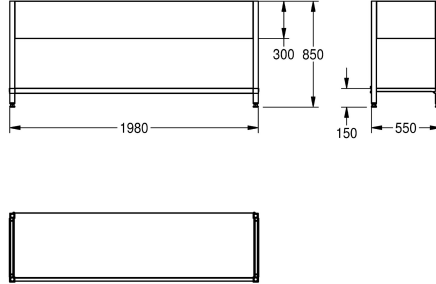

## KWC MAXIMA runko Maximalle

Modell-Linie: MAXIMA | MAXF200-60  
Catering | Täydennysosat catering

### Kokonaisleveys

1,180 mm

1,180 mm

1,380 mm

1,380 mm

1,580 mm

1,980 mm

1,980 mm

2,580 mm

2,580 mm

580 mm

680 mm

680 mm

Alusta ruuvattavaksi KWC talousaltaaseen, ruostumatonta terästä, satiinipintakäsittely, materiaalin paksuus 1 mm, 300 mm:n suojalevyllä,

jalat 40 x 40 mm ja korkeus säädettävissä 25 mm verran, ristikkäistuki takana vakauden parantamiseksi, mukana asennussarja

### Tekniset tiedot

Materiaali	Ruostumaton teräs
Rst teräslaji	1.4301
Materiaalin vahvuus	1 mm
Kokonaissyvyys	550 mm
Kokonais korkeus	850 mm
Kokonaisleveys	1,980 mm
Pinnan viimeistely	Satiinipintainen
Asennustapa	NO-MOUNTING
lviCode	0