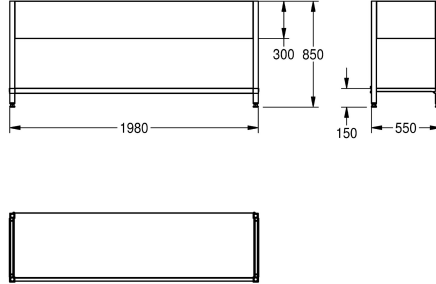

KWC MAXIMA onderstel

Modell-Linie: MAXIMA | MAXF200-60
Grootkeukenspoeltafels | Toebehoren grootkeukenspoeltafels

KWC-No.
2000057101 Onderstel om vast te schroeven, van roestvrij staal
2000057104 Onderstel om vast te schroeven, van roestvrij staal
2000057106 Onderstel om vast te schroeven, van roestvrij staal
2000057108 Onderstel om vast te schroeven, van roestvrij staal
2000057112 Onderstel om vast te schroeven, van roestvrij staal
2000057114 Onderstel om vast te schroeven, van roestvrij staal
2000057117 Onderstel om vast te schroeven, van roestvrij staal
2000057118 Onderstel om vast te schroeven, van roestvrij staal
2000057120 Onderstel om vast te schroeven, van roestvrij staal
2000057122 Onderstel om vast te schroeven, van roestvrij staal
2000057124 Onderstel om vast te schroeven, van roestvrij staal
2000057126 Onderstel om vast te schroeven, van roestvrij staal

Totale breedte
1,180 mm
1,180 mm
1,380 mm
1,380 mm
1,580 mm
1,980 mm
1,980 mm
2,580 mm
2,580 mm
580 mm
680 mm
680 mm

Onderstel om samen te schroeven met KWC grootkeukenspoeltafelen, roestvrij staal, oppervlakte satijn, materiaaldikte 1,5 mm, 300 mm volledig omrande schorten, poten 40x40 mm en in de hoogte verstelbaar tot 25 mm, dwarssteunen

achteraan voor een betere stabiliteit, inclusief bevestigingsmateriaal.

Voor MAXS-spoelbakken (600 mm diep, 2000 mm breed)

Technical Data
Materiaal
Materiaalcode
Materiaaldikte
Totale diepte
Totale hoogte
Totale breedte
Oppervlakafwerking
Type montage

Roestvrij staal
1.4301
1 mm
550 mm
850 mm
1.980 mm
Zijdeglans
NO-MOUNTING