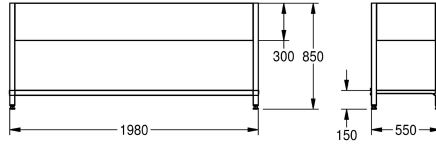

KWC MAXIMA Frame for Maxima

Modell-Linie: MAXIMA | MAXF200-60
Catering | Kompletterande delar catering

KWC-No.

2000057101
Frame for screw fixings made of chromium nickel steel

2000057104
Frame for screw fixings made of chromium nickel steel

1,980 mm

1,980 mm

2,580 mm

2,580 mm

580 mm

680 mm

680 mm

Underrede för att montera på KWC kommersiell bänk, rostfritt stål, satin yta, godstjocklek 1 mm, med 300 mm täckplåt, med 40x40 mm fötter och som kan höjjusteras 25 mm, korsat stag på baksidan

för ökad stabilitet, inkl. monteringsdetaljer.

För MAXS bänk (600 mm djup, 2000 mm lång)

Technical Data

Material	Rostfritt stål
Materialkod	1.4301
Material tjocklek	1 mm
Övergripande djup	550 mm
Total höjd	850 mm
Total bredd	1.980 mm
Ytfinish	Satin yta
Typ av montering	NO-MOUNTING

Material	Rostfritt stål
Materialkod	1.4301
Material tjocklek	1 mm
Övergripande djup	550 mm
Total höjd	850 mm
Total bredd	1.980 mm
Ytfinish	Satin yta
Typ av montering	NO-MOUNTING