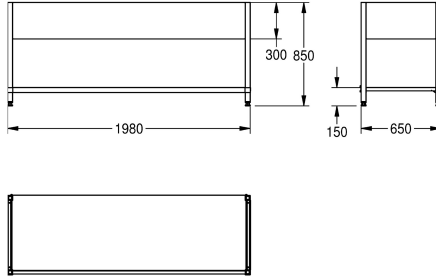

KWC MAXIMA runko Maximalle

Modell-Linie: MAXIMA | MAXF200-70
Catering | Täydennysosat catering

KWC-No.

2000057101

Krominikkeliteräksinen runko, kiinnitettävä ruuveilla

2000057104

Krominikkeliteräksinen runko, kiinnitettävä ruuveilla

2000057124

Krominikkeliteräksinen runko, kiinnitettävä ruuveilla

2000057126

Krominikkeliteräksinen runko, kiinnitettävä ruuveilla

Kokonaisleveys

1,180 mm

1,180 mm

1,380 mm

680 mm

Alusta ruuvattavaksi KWC talousaltaaseen, ruostumatonta terästä, satiinipintakäsittely, materiaalin paksuus 1 mm, 300 mm:n suojalevyllä,

jalat 40 x 40 mm ja korkeus säädettävissä 25 mm verran, ristikkäistuki takana vakauden parantamiseksi, mukana asennussarja

Tekniset tiedot

Materiaali	Ruostumaton teräs
Rst teräslaji	1.4301
Materiaalin vahvuus	1 mm
Kokonaissyvyys	650 mm
Kokonais korkeus	850 mm
Kokonaisleveys	1,980 mm
Pinnan viimeistely	Satiinipintainen
Asennustapa	NO-MOUNTING
lviCode	0