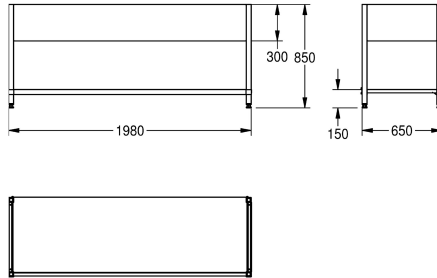

KWC MAXIMA Frame for Maxima

Modell-Linie: MAXIMA | MAXF200-70
Catering | Kompletterande delar catering

KWC-No.

2000057101
Frame for screw fixings made of chromium nickel steel

2000057104
Frame for screw fixings made of chromium nickel steel

1,980 mm

1,980 mm

2,580 mm

2,580 mm

580 mm

680 mm

680 mm

Underrede för att montera på KWC kommersiell bänk, rostfritt stål, satin yta, godstjocklek 1 mm, med 300 mm täckplåt, med 40x40 mm fötter och som kan höjjusteras 25 mm, korsat stag på baksidan

för ökad stabilitet, inkl. monteringsdetaljer.

För MAXS bänk (700 mm djup, 2000 mm lång)

Technical Data

Material	Rostfritt stål
Materialkod	1.4301
Material tjocklek	1 mm
Övergripande djup	650 mm
Total höjd	850 mm
Total bredd	1.980 mm
Ytfinish	Satin yta
Typ av montering	NO-MOUNTING

Material	Rostfritt stål
Materialkod	1.4301
Material tjocklek	1 mm
Övergripande djup	650 mm
Total höjd	850 mm
Total bredd	1.980 mm
Ytfinish	Satin yta
Typ av montering	NO-MOUNTING