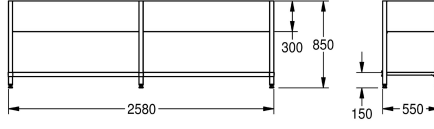

## KWC MAXIMA runko Maximalle

Modell-Linie: MAXIMA | MAXF260-60  
Catering | Täydennysosat catering

### Kokonaisleveys

1,180 mm

1,180 mm

1,380 mm

1,380 mm

1,580 mm

1,980 mm

1,980 mm

2,580 mm

2,580 mm

580 mm

680 mm

680 mm

Alusta ruuvattavaksi KWC talousaltaaseen, ruostumatonta terästä, satiinipintakäsittely, materiaalin paksuus 1 mm, 300 mm:n suojalevyllä,

jalat 40 x 40 mm ja korkeus säädettävissä 25 mm verran, ristikkäistuki takana vakauden parantamiseksi, mukana asennussarja

### Tekniset tiedot

Materiaali	Ruostumaton teräs
Rst teräslaji	1.4301
Materiaalin vahvuus	1 mm
Kokonaissyvyys	550 mm
Kokonais korkeus	850 mm
Kokonaisleveys	2,580 mm
Pinnan viimeistely	Satiinipintainen
Asennustapa	NO-MOUNTING
lviCode	0