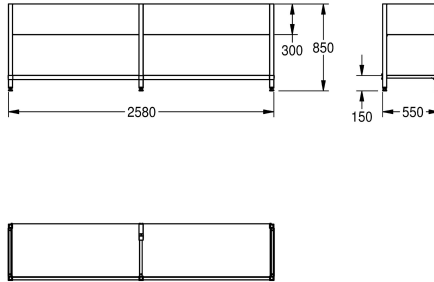

KWC MAXIMA onderstel

Modell-Linie: MAXIMA | MAXF260-60
Grootkeukenspoeltafels | Toebehoren grootkeukenspoeltafels

KWC-No.
2000057101 Onderstel om vast te schroeven, van roestvrij staal
2000057104 Onderstel om vast te schroeven, van roestvrij staal
2000057106 Onderstel om vast te schroeven, van roestvrij staal
2000057108 Onderstel om vast te schroeven, van roestvrij staal
2000057112 Onderstel om vast te schroeven, van roestvrij staal
2000057114 Onderstel om vast te schroeven, van roestvrij staal
2000057117 Onderstel om vast te schroeven, van roestvrij staal
2000057118 Onderstel om vast te schroeven, van roestvrij staal
2000057120 Onderstel om vast te schroeven, van roestvrij staal
2000057122 Onderstel om vast te schroeven, van roestvrij staal
2000057124 Onderstel om vast te schroeven, van roestvrij staal
2000057126 Onderstel om vast te schroeven, van roestvrij staal

Totale breedte
1,180 mm
1,180 mm
1,380 mm
1,380 mm
1,580 mm
1,980 mm
1,980 mm
2,580 mm
2,580 mm
580 mm
680 mm
680 mm

Onderstel om samen te schroeven met KWC grootkeukenspoeltafelen, roestvrij staal, oppervlakte satijn, materiaaldikte 1,5 mm, 300 mm volledig omrande schorten, poten 40x40 mm en in de hoogte verstelbaar tot 25 mm, dwarssteunen

achteraan voor een betere stabiliteit, inclusief bevestigingsmateriaal.
Voor MAXS-spoelbakken (600 mm diep, 2600 mm breed)

Technical Data
Materiaal
Materiaalcode
Materiaaldikte
Totale diepte
Totale hoogte
Totale breedte
Oppervlakafwerking
Type montage

Roestvrij staal
1.4301
1 mm
550 mm
850 mm
2.580 mm
Zijdeglans
NO-MOUNTING