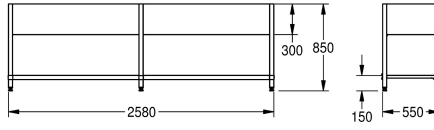

## KWC MAXIMA Frame for Maxima

Modell-Linie: MAXIMA | MAXF260-60  
Catering | Kompletterande delar catering

### Total bredd

1,180 mm

1,180 mm

1,380 mm

1,380 mm

1,580 mm

1,980 mm

1,980 mm

2,580 mm

2,580 mm

580 mm

680 mm

680 mm

Underrede för att montera på KWC kommersiell bänk, rostfritt stål, satin yta, godstjocklek 1 mm, med 300 mm täckplåt, med 40x40 mm fötter och som kan höjjusteras 25 mm, korsat stag på baksidan

### Technical Data

Material	Rostfritt stål
Materialkod	1.4301
Material tjocklek	1 mm
Övergripande djup	550 mm
Total höjd	850 mm
Total bredd	2,580 mm
Ytfinish	Satin yta
Typ av montering	NO-MOUNTING

Rostfritt stål
1.4301
1 mm
550 mm
850 mm
2,580 mm
Satin yta
NO-MOUNTING