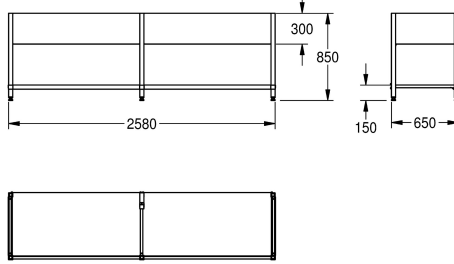

KWC MAXIMA runko Maximalle

Modell-Linie: MAXIMA | MAXF260-70
Catering | Täydennysosat catering

KWC-No.

2000057101
Krominikkeliteräksinen runko, kiinnitettävä ruuveilla

2000057104
Krominikkeliteräksinen runko, kiinnitettävä ruuveilla

2000057106
Krominikkeliteräksinen runko, kiinnitettävä ruuveilla

2000057108
Krominikkeliteräksinen runko, kiinnitettävä ruuveilla

2000057112
Krominikkeliteräksinen runko, kiinnitettävä ruuveilla

2000057114
Krominikkeliteräksinen runko, kiinnitettävä ruuveilla

2000057117
Krominikkeliteräksinen runko, kiinnitettävä ruuveilla

2000057118
Krominikkeliteräksinen runko, kiinnitettävä ruuveilla

2000057120
Krominikkeliteräksinen runko, kiinnitettävä ruuveilla

2000057122
Krominikkeliteräksinen runko, kiinnitettävä ruuveilla

2000057124
Krominikkeliteräksinen runko, kiinnitettävä ruuveilla

2000057126
Krominikkeliteräksinen runko, kiinnitettävä ruuveilla

Kokonaisleveys

1,180 mm

1,180 mm

1,380 mm

1,380 mm

1,580 mm

1,980 mm

1,980 mm

2,580 mm

2,580 mm

580 mm

680 mm

680 mm

Alusta ruuvattavaksi KWC talousaltaaseen, ruostumatonta terästä, satiini pintakäsittely, materiaalin paksuus 1 mm, 300 mm:n suojalevyllä,

jalat 40 x 40 mm ja korkeus säädettävissä 25 mm verran, ristikkäistuki takana vakauden parantamiseksi, mukana asennussarja

Tekniset tiedot

Materiaali	Ruostumatonta teräs
Rst teräslaji	1.4301
Materiaalin vahvuus	1 mm
Kokonaissyvyys	650 mm
Kokonais korkeus	850 mm
Kokonaisleveys	2,580 mm
Pinnan viimeistely	Satiini pintainen
Asennustapa	NO-MOUNTING
lviCode	0

Ruostumatonta teräs
1.4301
1 mm
650 mm
850 mm
2,580 mm
Satiini pintainen
NO-MOUNTING
0